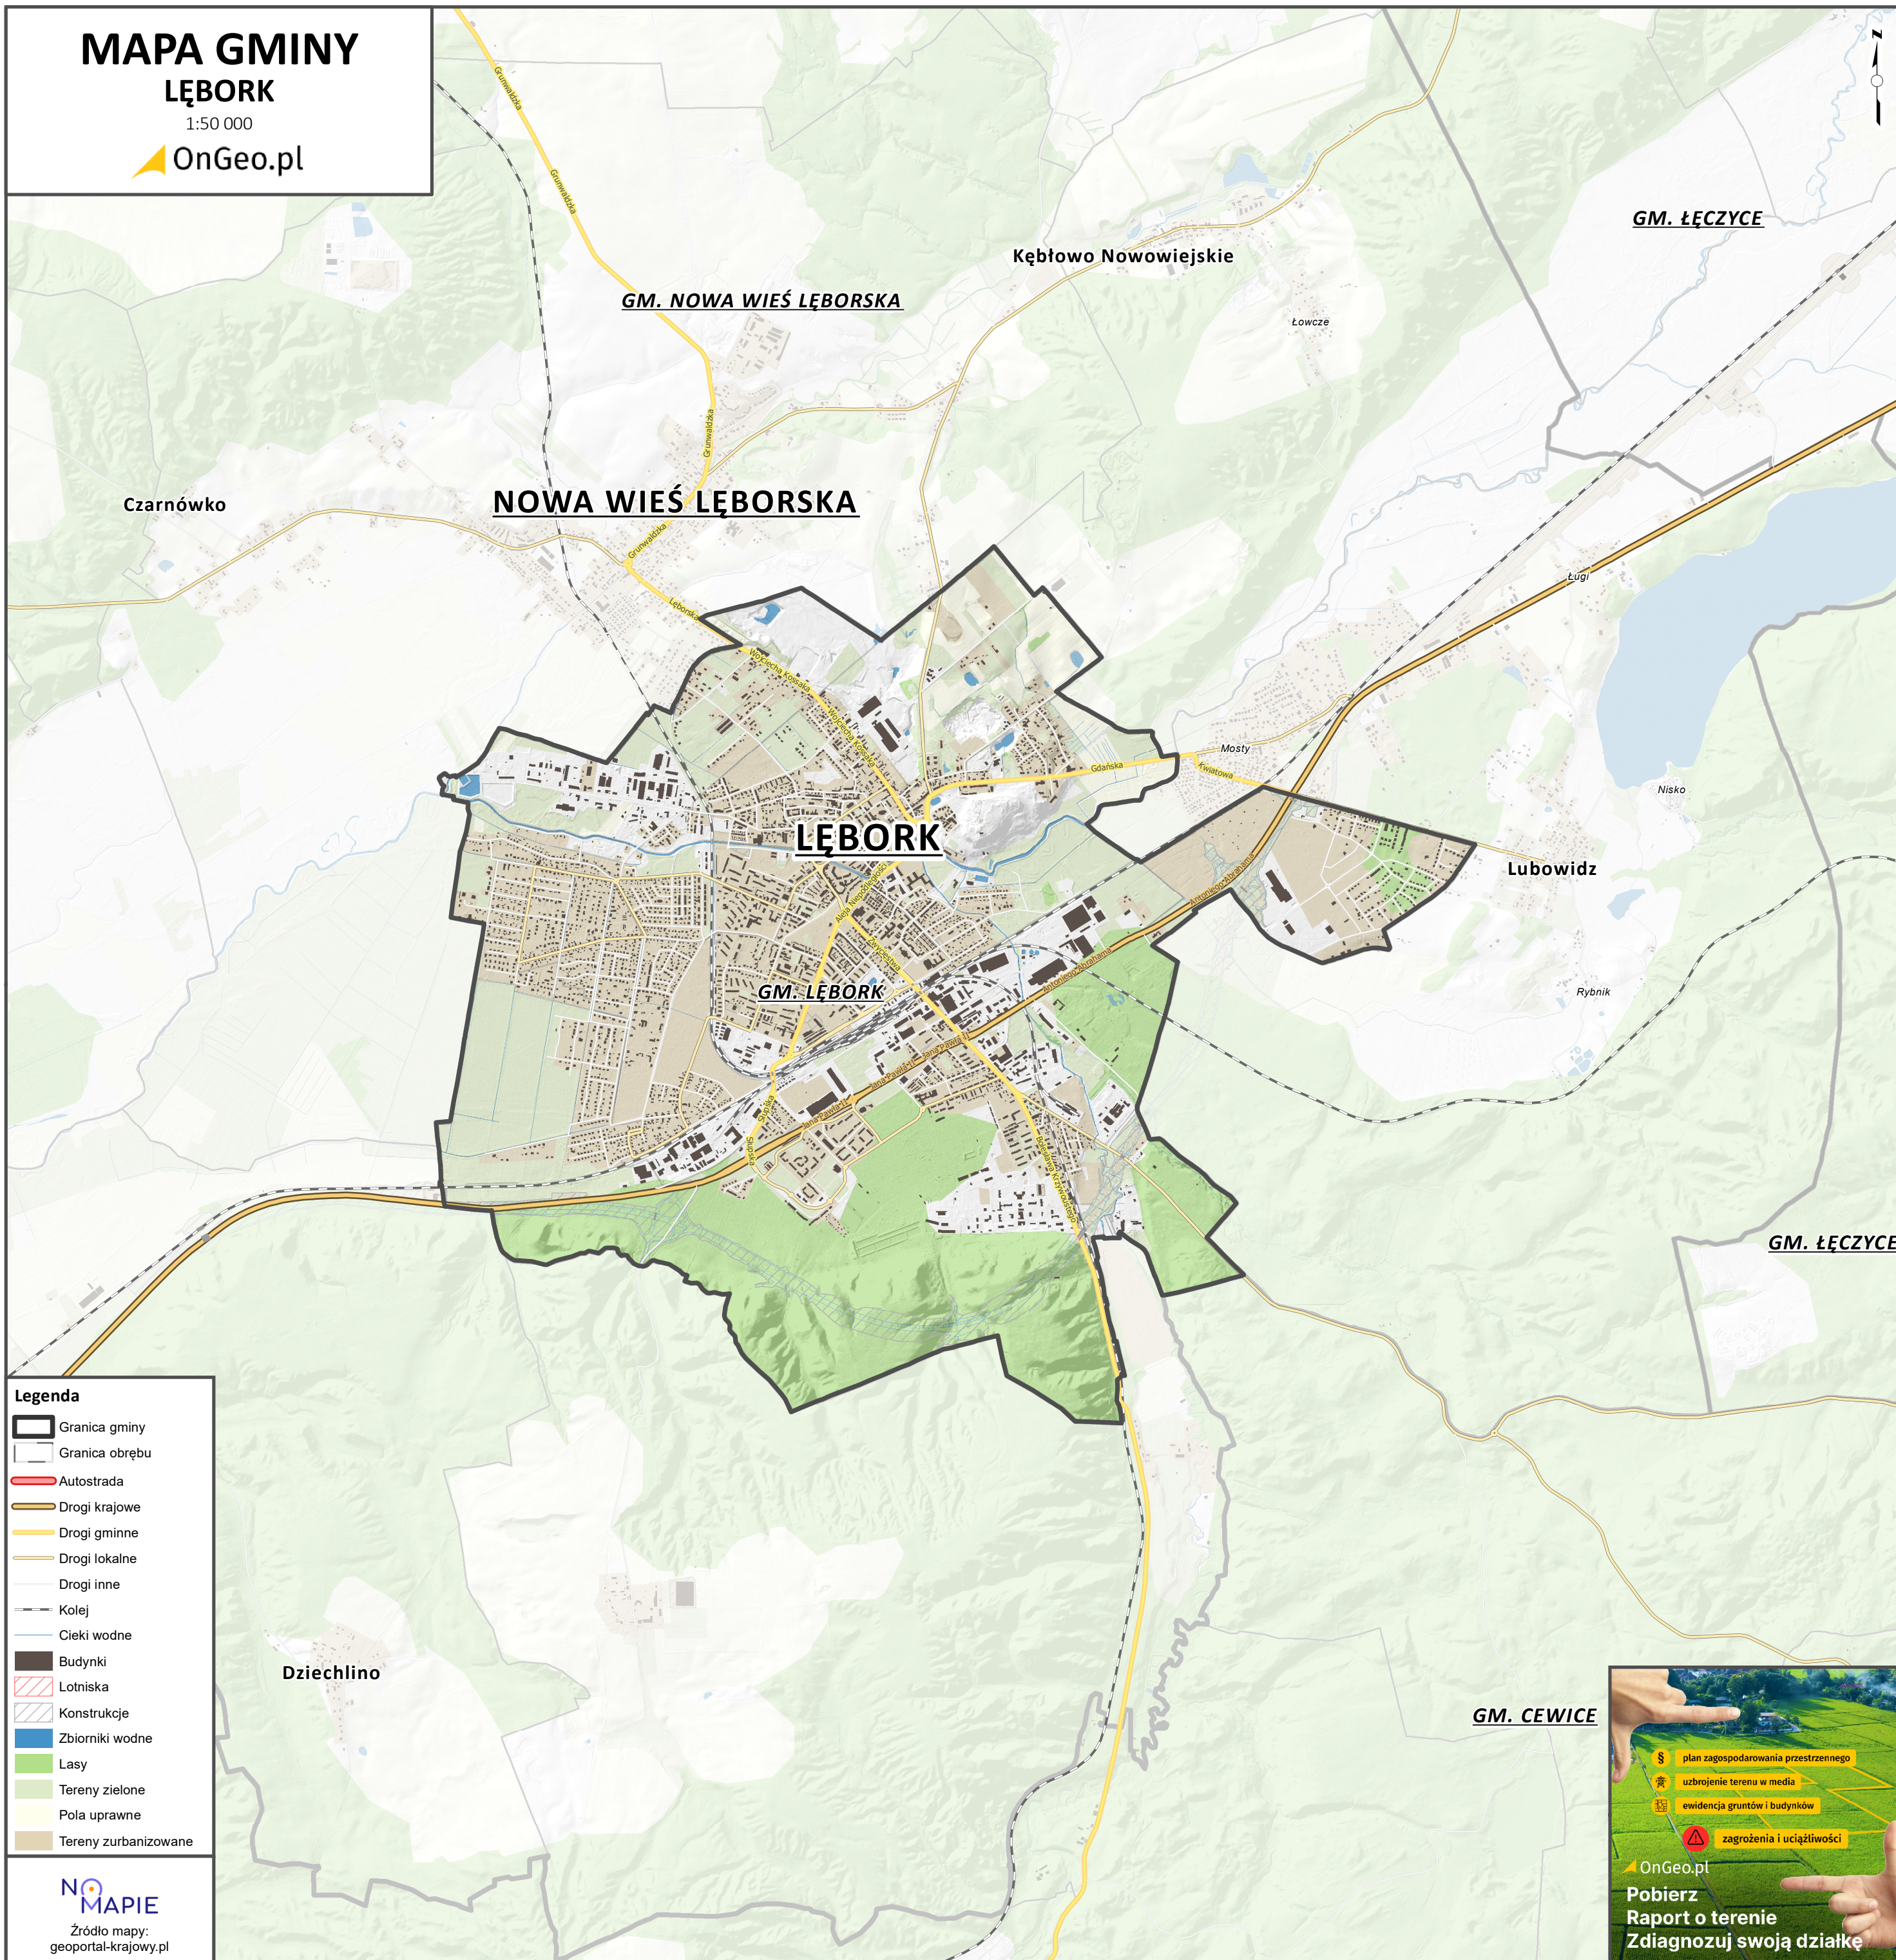

MAPA GMINY LĘBORK

1:50 000

OnGeo.pl

Legenda

- Granica gminy
- Granica obrębu
- Autostrada
- Drogi krajowe
- Drogi gminne
- Drogi lokalne
- Drogi inne
- Kolej
- Cieki wodne
- Budynki
- Lotniska
- Konstrukcje
- Zbiorniki wodne
- Lasy
- Tereny zielone
- Pola uprawne
- Tereny zurbanizowane

NO
MAPIE

Źródło mapy:
geoportal-krajowy.pl

§ plan zagospodarowania przestrzennego
uzbrojenie terenu w media
ewidencja gruntów i budynków
⚠ zagrożenia i uciążliwości

OnGeo.pl
Pobierz
Raport o terenie
Zdiagnozuj swoją działkę